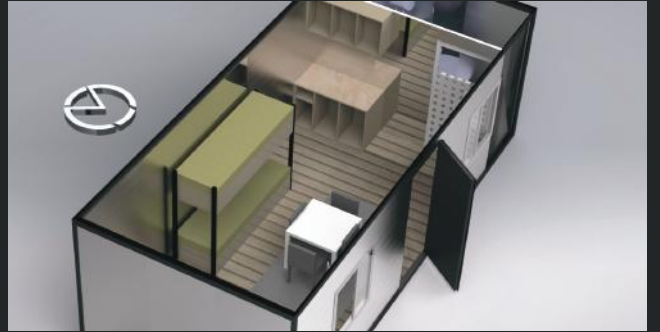

TEKNİK ÖZELLİKLER

- ✓ **Ağırlık: 1000-1500-2000-2500 kg**
- ✓ **Kapasite: 2.5*6m² - 3*7m² - 4*8m²**
- ✓ **Voltaj: 220**
- ✓ **Su tesisatı**
- ✓ **Elektrik sistemi**
- ✓ **Sihhi tesisat**
- ✓ **Yatak**
- ✓ **Mutfak Dolabı**
- ✓ **WC**
- ✓ **Banyo**
- ✓ **Şofben**