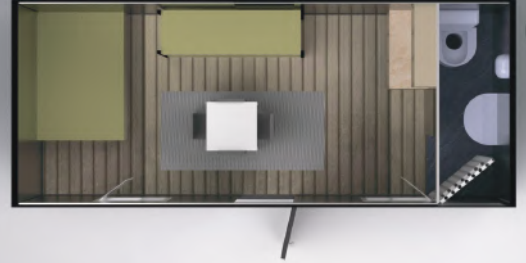

TEKNİK ÖZELLİKLER

- ✓ **Ağırlık: 1000-1500-2000-2500 kg**
- ✓ **Kapasite: 2.5*6m² - 3*7m² - 4*8m²**
- ✓ **Voltaj: 220**
- ✓ **Su tesisatı**
- ✓ **Elektrik sistemi**
- ✓ **Sihhi tesisat**
- ✓ **Yatak**
- ✓ **Mutfak Dolabı**
- ✓ **WC**
- ✓ **Banyo**
- ✓ **Şofben**